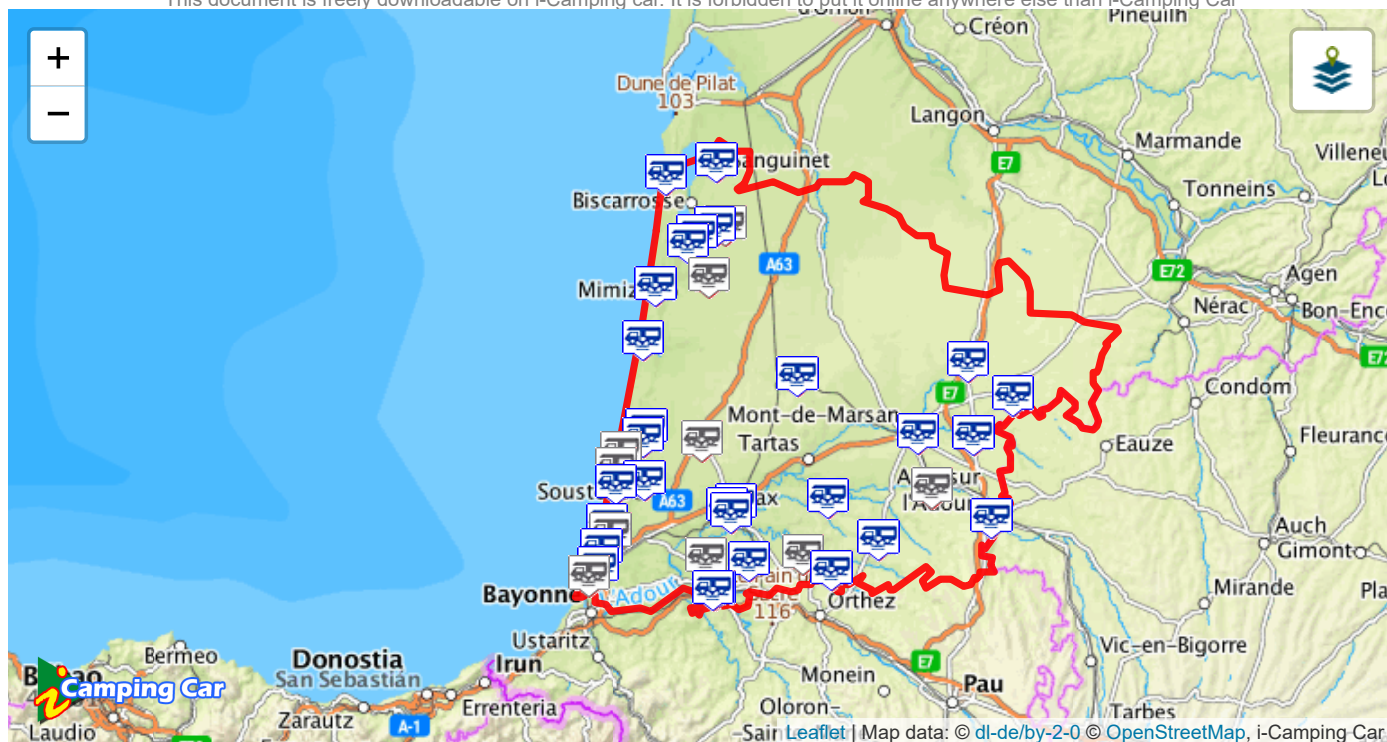

Les Aires de Services Camping Cars LANDES - [40]

Les Aires de Services présentées sur i-Camping Car proviennent des contributeurs. Pour compléter et améliorer la base de données, il nous faut photos et informations. Prenez en photos les aires utilisées.

AIRE SUR L'ADOUR

LANDES [40]

50 km N de Pau

Rue des Graviers

Latitude: 43.703229 Longitude: -0.255156

Services: 2€ - Stationnement: de 5€ à 7,50€

Plateforme de vidange un peu étroite. Stationnement limité à 72 heures.